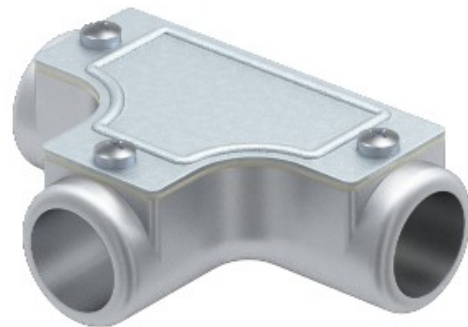

Electric Automation
Automation specialists

Referência: SKT16W G
Código: 2047588

controlo T, não roscado, Ø16mm,
fundição de alumínio, ALG

A partir de Electric Automation Network

Alumínio fundido T-peça, montagem de seções de tubos como uma junção.
Tampa removível para facilitar o roteamento do cabo e a posterior verificação.