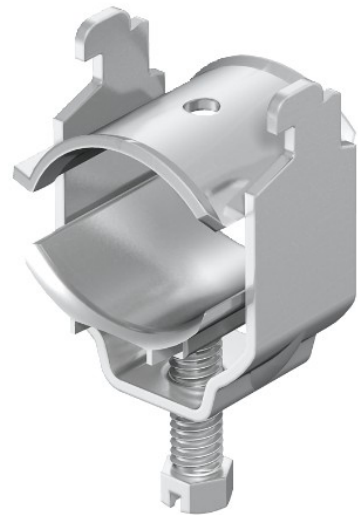

Electric Automation
Automation specialists

Referência: 2056N SAS 28 VA
Código: 1167049

Perfil braçadeira ao longo de tela de conexão, 22-28mm, aço inoxidável 1.4301, VA, 1.4301

A partir de [Electric Automation Network](#)

Para a conexão elétrica da blindagem trançada de despojado cabos.
Entrega completo com contra-atraves da pressão da calha e VA contra-cocho.
Um cabo de tela para proteção contra influências eletromagnéticas, também pode contribuir para a ligação equipotencial como ambas as extremidades são conectadas ao potencial de referência.