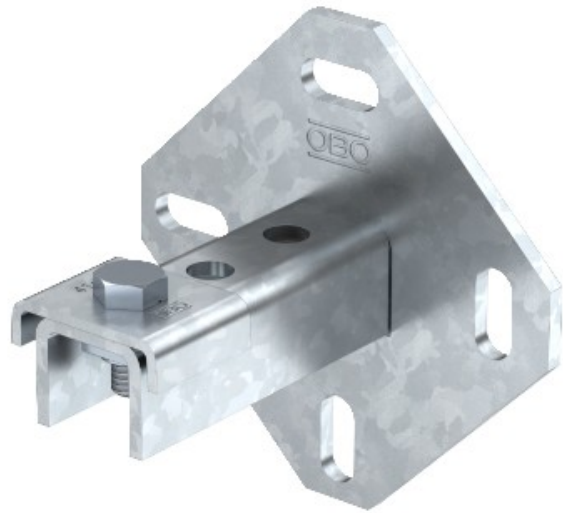

Electric Automation
Automation specialists

Referência: WBDHE 41 FT
Código: 1123191

WBDHE 41 FT, 41 FT WBDHE,
134x110x102, galvanizado a quente,
DIN EN ISO 1461 Aço St

A partir de Electric Automation Network

Parede, chão e tecto suporte pode, idealmente, ser usado como um painel para parede, piso e teto de montagem.
Também adequado para o suporte e moldura de construção em conjunto com os trilhos de montagem MS4141.