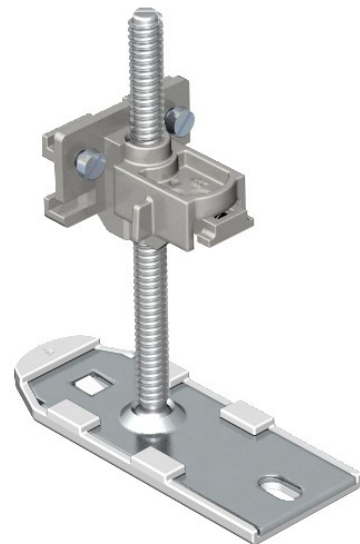

Electric Automation
Automation specialists

Referência: OKA NEVE 150
Código: 7425972

unidade de Nivelamento para OKA-G e
OKA-W Aço St

A partir de Electric Automation Network

Unidade de nivelamento completa com expressa ajuste de altura para a conexão, fixação e ajuste da altura das calhas de OKA-G e OKA-W sistemas. Para obter os requisitos adicionais.