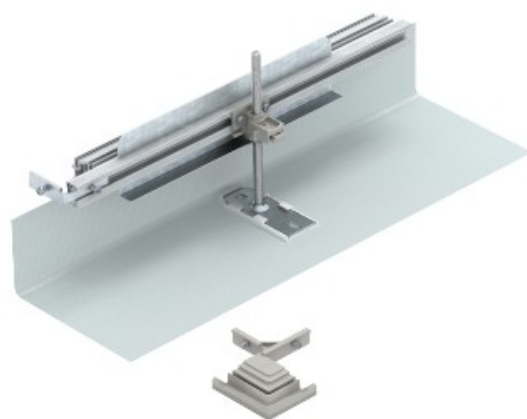

**Electric Automation**  
Automation specialists

Referência: OKA-G60040150FBL  
Código: 7423958

Derivación.izda peças do jogo para OKA-G e OKA-W, banda galvanizado, DIN EN 10147, de aço, St

A partir de [Electric Automation Network](#)

Para a construção do lado da criação de uma calha de junção como um ângulo de 90° para a esquerda. Com todas as peças necessárias para a montagem. Adequado para o OKA-G e OKA-W sistemas de calhas.