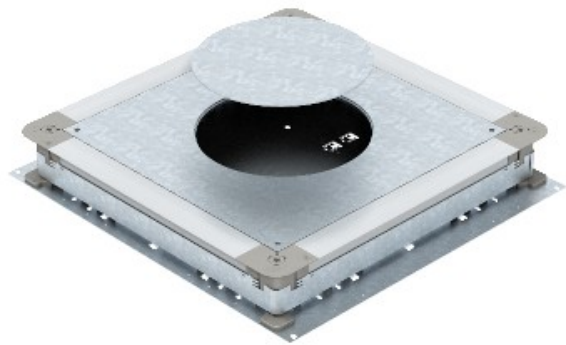

Electric Automation
Automation specialists

Referência: UGD 350-3 R7
Código: 7410120

Box conj.portamec., 350-3 para GESR7,
510x467x70, banda galvanizado, DIN EN
10147, de aço, St

A partir de Electric Automation Network

Debaixo do chão da caixa para a instalação direta de dispositivo instalação de unidades de montagem de tampa e tampa cega para a mesa coberta de chão de instalação de sistemas.