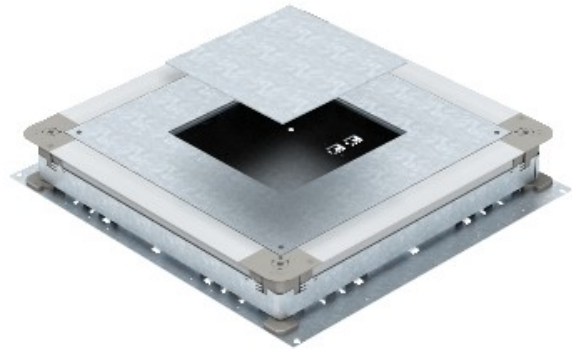

Electric Automation
Automation specialists

Referência: UGD 350-3 9
Código: 7410112

Box conj.portamec., 350-3 para GES9,
510x467x70, banda galvanizado, DIN EN
10147, de aço, St

A partir de [Electric Automation Network](#)

Debaixo do chão da caixa para a instalação direta de dispositivo instalação de unidades de montagem de tampa e tampa cega para a mesa coberta de chão de instalação de sistemas.