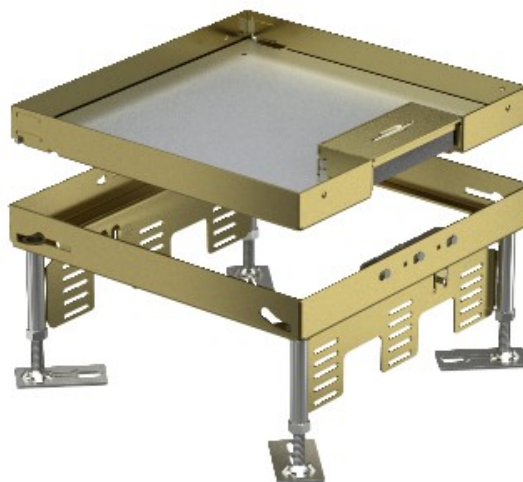

Electric Automation
Automation specialists

Referência: RКСN2 9 MS 25
Código: 7409214

Definir capa e moldura quadrada com
saída do cabo, bronze 242x243mm,
CuZn

A partir de Electric Automation Network

Ajustável em altura cassete de tamanho nominal 9 com o cabo de saída para a instalação de acessórios em seco-cuidados andares.