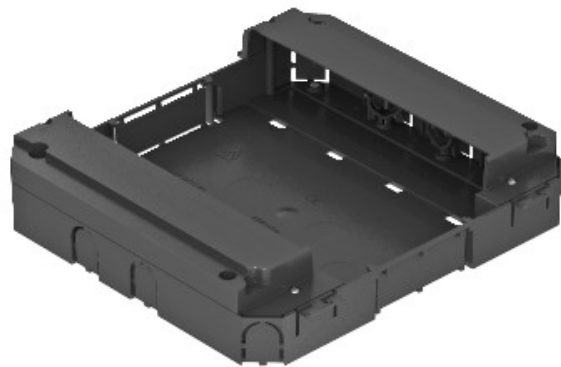

Electric Automation
Automation specialists

Referência: MT45V 0
Código: 7408698

suporte modular para o Sistema de 55mm, preto grafite, 9011, poliamida, PA

A partir de [Electric Automation Network](#)

Módulo de suporte para a instalação de até oito Modul 45 dispositivos em um vazio de serviço padrão tomada ou um vazio ajustável em altura cassete de tamanho nominal 9 ou R9. O módulo de suporte está bloqueado para o travamento da escada.