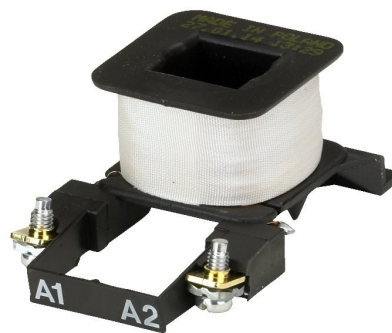

**Electric Automation**  
Automation specialists

Referência: 037H6472

Tipo de código Peças, peso 0,056 kg,  
EAN não. 5702423023998, Descript.  
Coil, Sufixo não. 31

A partir de Electric Automation Network

Digitar Código	Spare parts
Peso	0.056 kg
EAN	5702423023998
Acondicionamento	Multi pack
Descripción producto	Bobina

Quantidade por formato de embalagem	6 PC
Nº. do sufixo	31
Usado para produto	CI 6-30
Tensão	220 - 240 V