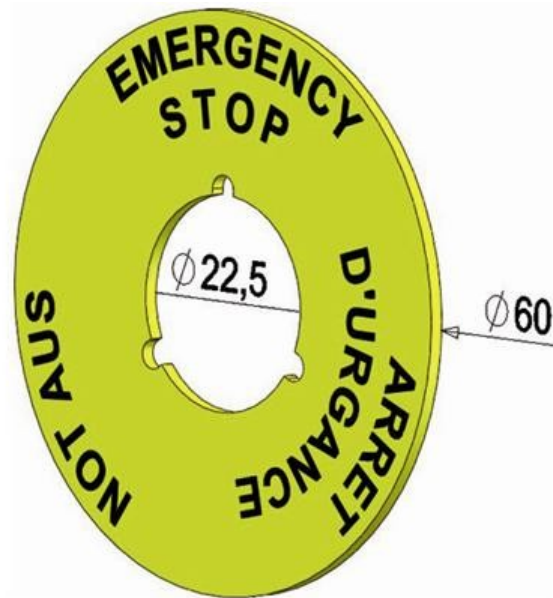

**Electric Automation**  
Automation specialists

Referência: LETRERO  
Código: 2TLA030054R0600

Emergency Stop Sign PT FD, 22,5  
milímetros

A partir de Electric Automation Network

Amarelo surround para montagem em painel botão de parada de emergência, de 22,5 mm furo, com texto em inglês, francês e alemão.

#### Dimensões

Líquido Do Produto Largura:	0.06m
Líquido Do Produto Altura:	0.06m
Líquido Do Produto Profundidade:	0.002m
Peso Líquido Do Produto:	0.001kg