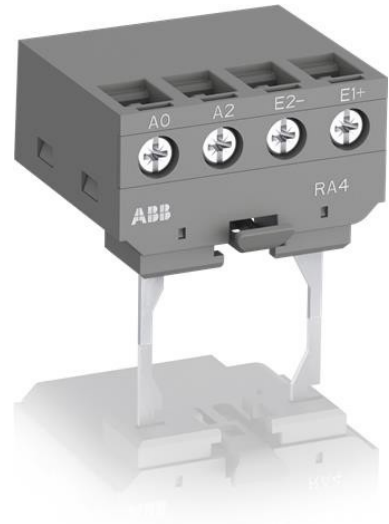

**Electric Automation**  
Automation specialists

Referência: RA4  
Código: 1SBN060100R1000

RA4 Interface de Relé

A partir de Electric Automation Network

RA4 Interface de Relé

Pedido

EAN:	3471523131149
Quantidade De Ordem Mínima:	1 peça
Pauta Aduaneira Número:	85364900

Informação Do Recipiente

Pacote De Nível 1 Unidades:	1 peça
Pacote De Nível 1 De Largura:	54 mm
Pacote De Nível 1, Altura:	47 mm
Pacote De Nível 1 Comprimento:	54 mm
Pacote De Nível 1 Peso Bruto:	0.04 kg
Pacote de Nível 1 EAN:	3471523131149
Produto Tipo De Embalagem:	Caixa

Informações Adicionais

IIT Estado de Publicação:	Nível 0 - Informações habilitado
Produto Principal Digite:	Acessórios para o Bloco de Contatores

Nome Do Produto:	Interface De Relé
Adequado Para:	AF09 AF12 AF16 AF26 AF30 AF38 AF40 AF52 AF65 AF80 AF96 NF

### Classificações

ETIM 4:	EC002498 - Acessórios de baixa tensão, com tecnologia de chaveamento
ETIM 5:	EC002498 - Acessórios de baixa tensão, com tecnologia de chaveamento