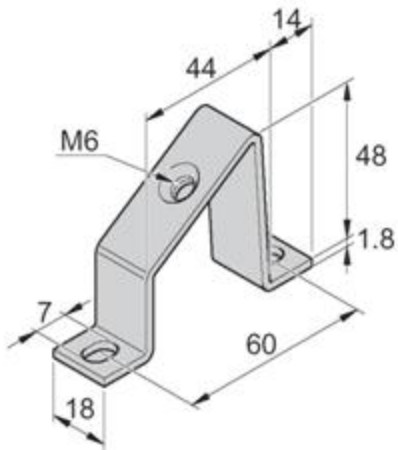

Product Technical Sheet

21 feb 2022 16:45

865.200

SOPORTE DE APOYO

60x48x1,8mm

Product Approvals

TECHDATA

Serie comercial	Serie RAILDIN
Tipo de producto	SOPORTE DE APOYO
Descripción	SOPORTE DE APOYO
Material	ACERO CINCADO
Dimensiones	60x48x1,8mm