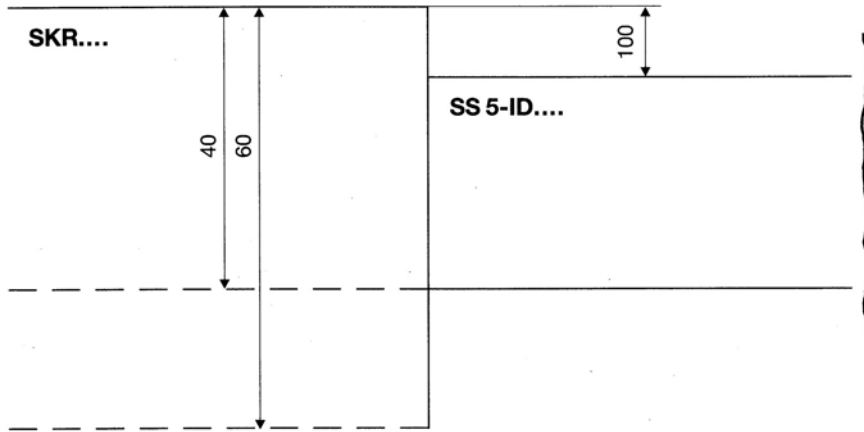

Cable marshalling boxes
for incoming sections
Kabelrangierrahmen
für Einspeisefelder
Caisson pour câbles pour
colonnes d'alimentation

Plinths for floor-standing
distribution boards
Standsockel
für Standverteiler
Socles pour tableaux
au sol

07/90 AWA 461-861