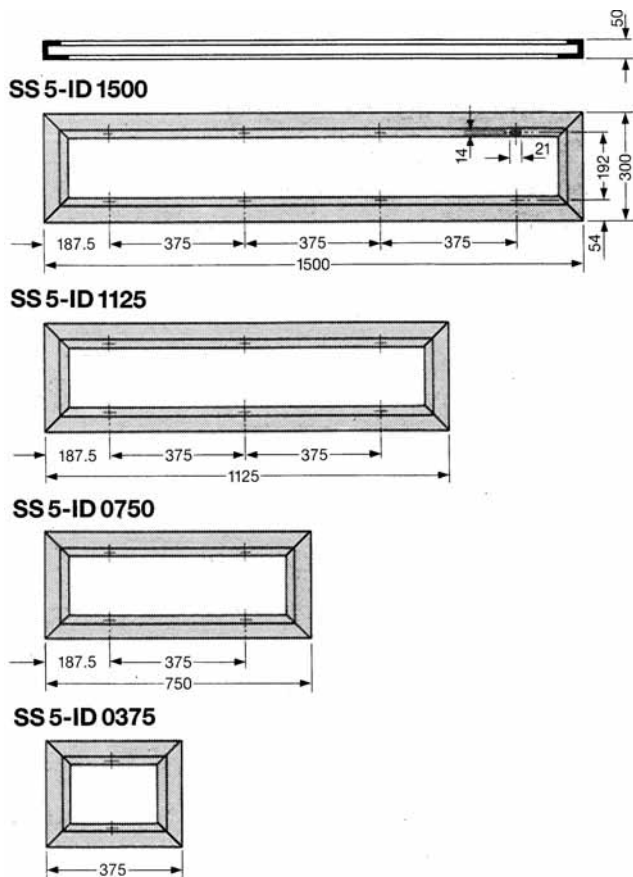

07/90 AWA 461-861

Plinths Standsockel Socles

Cable marshalling boxes for incoming sections Kabelrangierrahmen für Einspeisefelder

Caisson pur câbles pour colonnes d'alimentation

SKR....

b	b ₁	t	t ₁
600	522	400	322
		600	522
800	722	400	322
		600	522

Cable marshalling boxes
for incoming sections
Kabelrangierrahmen
für Einspeisefelder
Caisson pour câbles pour
colonnes d'alimentation

Plinths for floor-standing
distribution boards
Standsockel
für Standverteiler
Socles pour tableaux
au sol