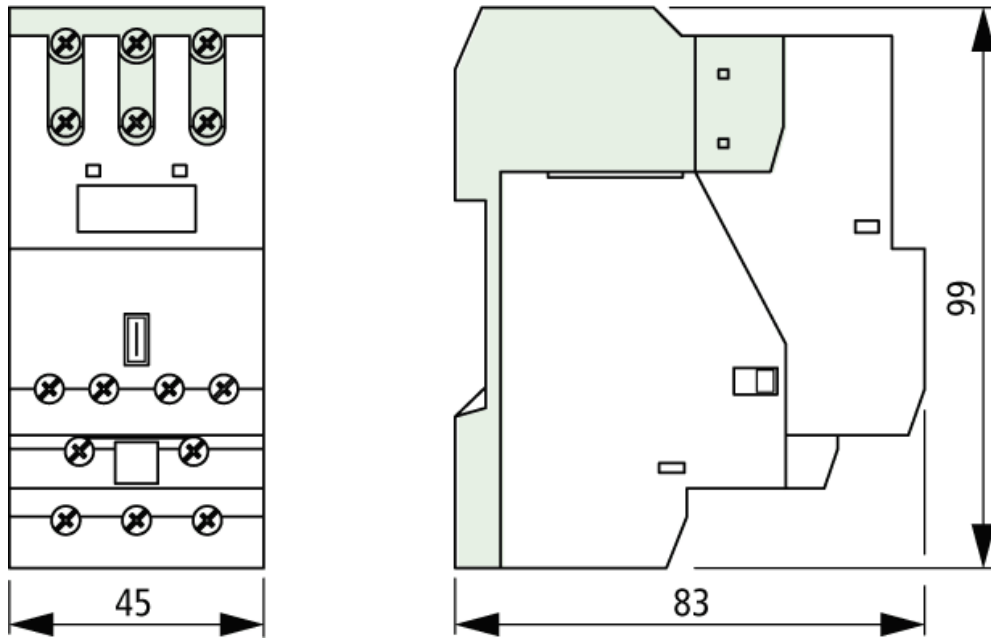

Moeller GmbH, Hein-Moeller-Str. 7-11, D-53115 Bonn
E-Mail: catalog@moeller.net, Internet: www.moeller.net, <http://catalog.moeller.net>
Copyright 2006 by Moeller GmbH. Änderungen vorbehalten. HPL-C2006D V2.3