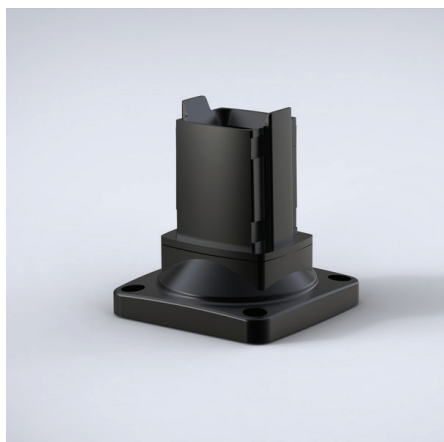

SABW SM

Скобы для фиксации к основанию или к стене для системы SM

- : Скобы для фиксации к основанию или к стене для системы SM
- : Алюминиевый сплав
- : RAL 7016 (серый)
- : 1 шт., уплотнительная прокладка и монтажные аксессуары.