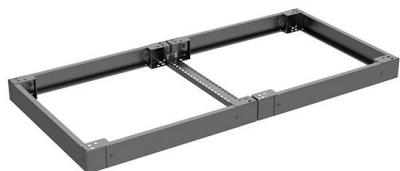

PCP-PD

Профили для соединения цоколей

: Служит в качестве стабилизатора при проводке кабеля через состыкованные шкафы. При помощи PCP, цоколя состыковываются и фиксируются к полу, прежде чем на них монтируются шкафы. PCP могут использоваться, если кабель нужно проложить под шкафами. Для цоколей высотой 200 мм, PCP может монтироваться в трех различных высотах: вверху, посередине, внизу. Отверстия для гаек и винтов M5x10 позволяет монтировать комплектующие.

: 2 мм листовая сталь.

: Структурное порошковое покрытие RAL 7022.

- : 2 профиля. Монтажные комплектующие поставляются с PCP.

R	..
400	PCP04
600	PCP06
800	PCP08