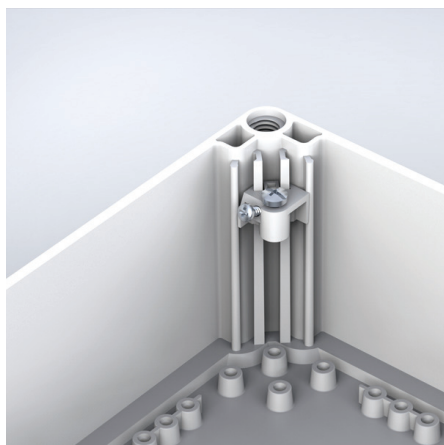

OEL

Комплект регулировки монтажной платы по глубине установки

: Позволяет производить установку монтажной платы на любой глубине. Болты М5 включены.

- : OEL1E: 1 шт. и OELA1.04E: 4 шт.

..
OELA1.04E
OEL1E