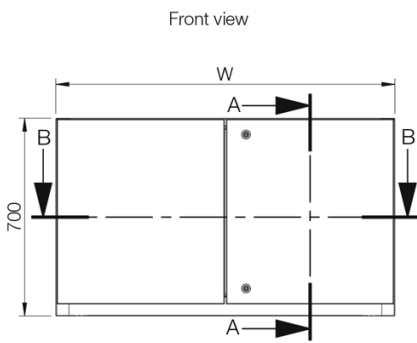

: Стандартное исполнение в базовых цитах. Крепится с помощью скоб на С-образной рейке. Регулируемая сверху и снизу позиция по глубине. В средние и верхние секции пульта дополнительно можно установить монтажные панели.

Base unit with mounting plate

Single door

Sectional top view

Inside door view

Double door

Sectional side view

Sectional top view

Inside right door view

Inside left door view

| B | | R | | .. |
|-----|------|-----|--|-------------|
| 500 | 600 | 494 | | MPCS061 |
| 500 | 600 | 494 | | MPCS061-316 |
| 500 | 800 | 494 | | MPCS081 |
| 500 | 800 | 494 | | MPCS081-316 |
| 500 | 1000 | 494 | | MPCS101 |
| 500 | 1000 | 494 | | MPCS101-316 |
| 500 | 1200 | 494 | | MPCS121 |
| 500 | 1200 | 494 | | MPCS121-316 |
| 500 | 1600 | 494 | | MPCS161 |
| 500 | 1600 | 494 | | MPCS161-316 |