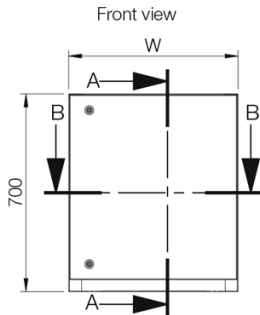

: Стандартное исполнение в базовых цитах. Крепится с помощью скоб на С-образной рейке. Регулируемая сверху и снизу позиция по глубине. В средние и верхние секции пульта дополнительно можно установить монтажные панели.

: Большое отверстие в базовом корпусе для ввода кабеля снизу. Панели основания включены в стандартную поставку.

: Штифты с внешней резьбой M8 на корпусах, дверях и задних панелях.

: Шлифовка с зернистостью 240 (~ 0,5 мкм).

: Одностворчатая дверь: в соответствии с IP 66 | TYPE 4X, 12, 13 | IK 10. Двухстворчатая дверь: в соответствии с IP 55 | TYPE 12, 13 | IK 10.

: Нижняя секция пульта поставляется с монтажной панелью. Для средней и нижней секций монтажная панель может быть заказана отдельно. Все отверстия верхней и нижней секций пульта могут быть закрыты с помощью вспомогательных панелей. Элементы заземления (винты, шайбы и гайки) прилагаются.

Base unit with mounting plate

Single door

Sectional top view

Inside door view

Double door

Sectional side view

Sectional top view

Inside right door view