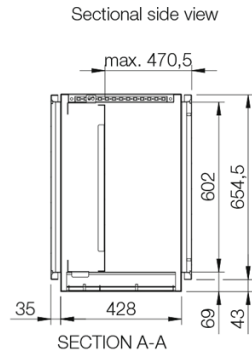

: Стандартное исполнение в базовых цитах. Крепится с помощью скоб на С-образной рейке. Регулируемая сверху и снизу позиция по глубине. В средние и верхние секции пульта дополнительно можно установить монтажные панели.

: Большое отверстие в базовом корпусе для ввода кабеля снизу. Панели основания включены в стандартную поставку.

: Штифты с внешней резьбой M8 на корпусах, дверях и задних панелях.

: Шлифовка с зернистостью 240 (~ 0,5 мкм).

: Одностворчатая дверь: в соответствии с IP 66 | TYPE 4X, 12, 13 | IK 10. Двухстворчатая дверь: в соответствии с IP 55 | TYPE 12, 13 | IK 10.

: Нижняя секция пульта поставляется с монтажной панелью. Для средней и нижней секций монтажная панель может быть заказана отдельно. Все отверстия верхней и нижней секций пульта могут быть закрыты с помощью вспомогательных панелей. Элементы заземления (винты, шайбы и гайки) прилагаются.

Base unit with mounting plate

Single door

Sectional top view

Inside door view

Double door

Sectional side view

Sectional top view

Inside right door view