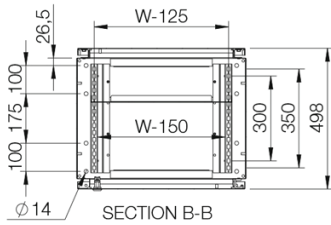

: Одностворчатая дверь: в соответствии с IP 66 | TYPE 4X, 12, 13 | IK 10. Двухстворчатая дверь: в соответствии с IP 55 | TYPE 12, 13 | IK 10.

: Нижняя секция пульта поставляется с монтажной панелью. Для средней и нижней секций монтажная панель может быть заказана отдельно. Все отверстия верхней и нижней секций пульта могут быть закрыты с помощью вспомогательных панелей. Элементы заземления (винты, шайбы и гайки) прилагаются.

Base unit with mounting plate

Single door

Sectional top view

Inside door view

Double door

Sectional side view

Sectional top view

Inside right door view

Inside left door view

| B | | R | | .. |
|-----|------|-----|--|-------------|
| 500 | 600 | 494 | | MPCS061 |
| 500 | 600 | 494 | | MPCS061-316 |
| 500 | 800 | 494 | | MPCS081 |
| 500 | 800 | 494 | | MPCS081-316 |
| 500 | 1000 | 494 | | MPCS101 |
| 500 | 1000 | 494 | | MPCS101-316 |
| 500 | 1200 | 494 | | MPCS121 |
| 500 | 1200 | 494 | | MPCS121-316 |
| 500 | 1600 | 494 | | MPCS161 |
| 500 | 1600 | 494 | | MPCS161-316 |