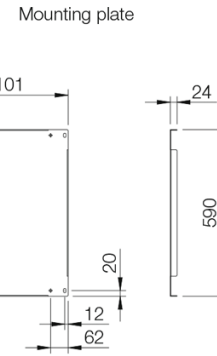

: Стандартное исполнение в базовых цитах. Крепится с помощью скоб на С-образной рейке. Регулируемая сверху и снизу позиция по глубине. В средние и верхние секции пульта дополнительно можно установить монтажные панели.

: Большое отверстие в базовом корпусе для ввода кабеля снизу. Панели основания включены в стандартную поставку.

: Штифты с внешней резьбой M8 на корпусах, дверях и задних панелях.

: Шлифовка с зернистостью 240 (~ 0,5 мкм).

: Одностворчатая дверь: в соответствии с IP 66 | TYPE 4X, 12, 13 | IK 10. Двухстворчатая дверь: в соответствии с IP 55 | TYPE 12, 13 | IK 10.

: Нижняя секция пульта поставляется с монтажной панелью. Для средней и нижней секций монтажная панель может быть заказана отдельно. Все отверстия верхней и нижней секций пульта могут быть закрыты с помощью вспомогательных панелей. Элементы заземления (винты, шайбы и гайки) прилагаются.

Base unit with mounting plate

Single door

Sectional top view

Inside door view

Double door

Sectional side view

Sectional top view

Inside right door view