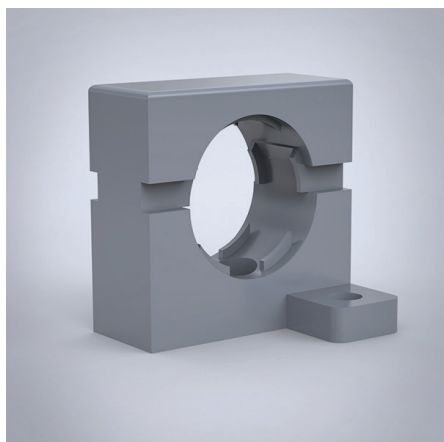

CONH

Универсальный держатель кабельного шланга

: Универсальный держатель кабельного шланга CON. Устанавливается горизонтально или вертикально на любое отверстие 25 мм дверной рамы или дополнительного профиля.