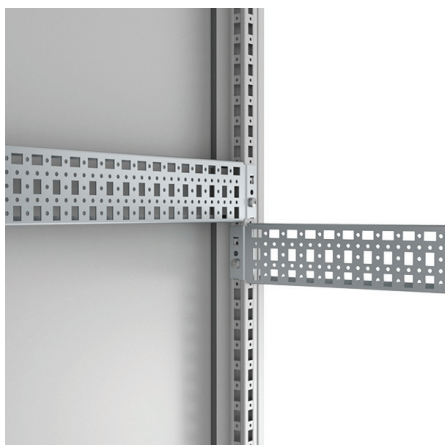

CLPK

Защелкивающийся профиль

: Универсальные профили крепятся как по глубине, так и по ширине шкафа к 25 мм DIN-отверстиям рамы шкафа или при помощи профилей VB. Профиль шириной 75 мм снабжен тремя рядами отверстий из которых один развернут под углом в 90 градусов. Это позволяет устанавливать профили CPLF в обоих направлениях. Профили CLPK крепятся с помощью саморезов.

: 1,5 мм оцинкованная листовая сталь.

- : 4 шт.

/	.	..
300	2000 N	CLPK300
400	2000 N	CLPK400
500	2000 N	CLPK500
600	1600 N	CLPK600
800	1600 N	CLPK800
1000	1200 N	CLPK1000
1200	1200 N	CLPK1200