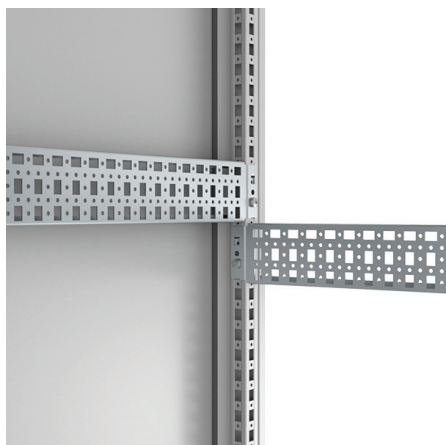

CLPK-PD

Защелкивающийся профиль

: Универсальные профили крепятся как по глубине, так и по ширине шкафа к 25 мм DIN-отверстиям рамы шкафа или при помощи профилей VB. Профиль шириной 75 мм снабжен тремя рядами отверстий из которых один развернут под углом в 90 градусов. Это позволяет устанавливать профили CPLF в обоих направлениях. Профили CLPK крепятся с помощью саморезов.

: 1,5 мм оцинкованная листовая сталь.

- : 4 шт.

/	.	..
400	2000 N	CLPK400
600	1600 N	CLPK600
800	1600 N	CLPK800
1000	1200 N	CLPK1000