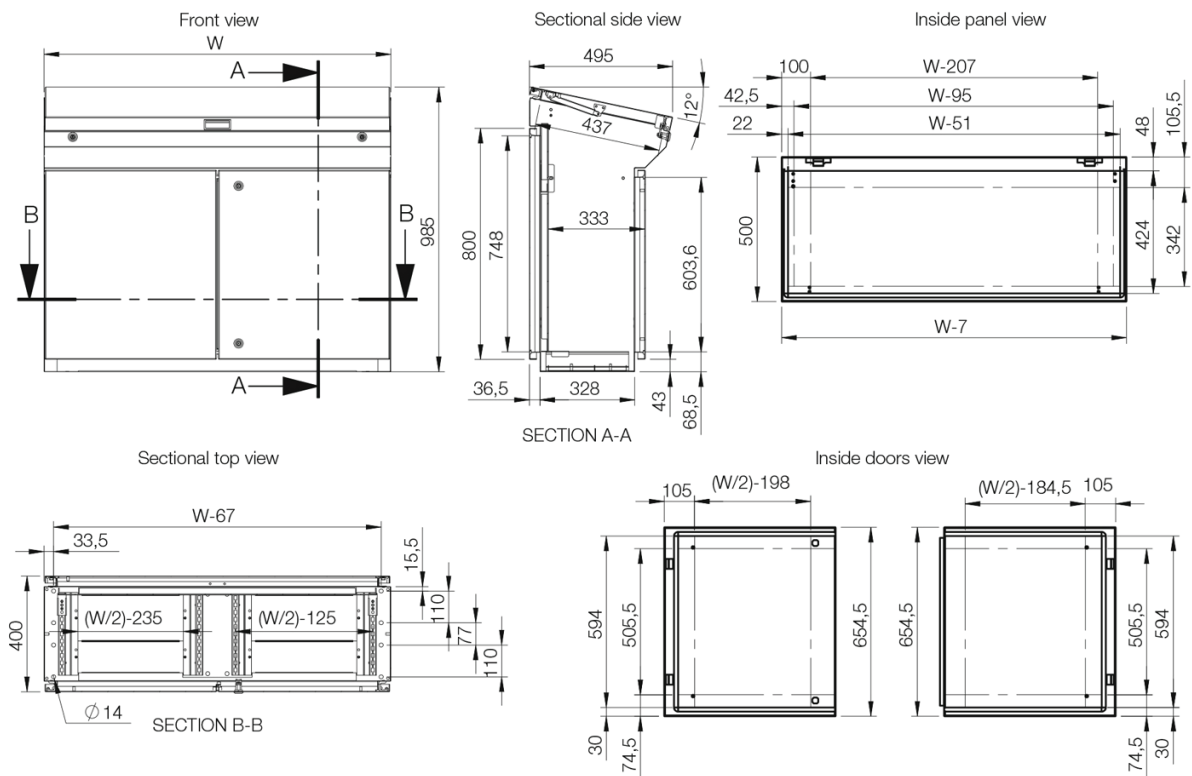

Material: Corpo e portas: Aço 1.5 mm. Painel trazeiro: Aço 1.5 mm. Entradas de cabos: 1.2 mm. Aço galvanizado. Placa de montagem, aço galvanizado 2.5 mm.

Estrutura: Dobrado e costura soldada. Consola de construção conta com uma base que proporciona uma distância entre o chão e a parte inferior da porta/s actuando como um rodapé integrado.

Portas e painéis: Superfície dobrada montada com dobradiças permitindo abertura à esquerda e à direita. Ângulo de 12° da horizontal. Dobradiças escondidas na borda superior permitir abertura de 90°. Painel mantido aberto por retentor mecânico. As portas duplas em 1200 e 1600 mm de largura unidades de base.

Single door

Double door

Chapa de aço

Dimensão do armário			Dimensão platina montagem		Profundidade útil	
A	L	P	a	l	p	Ref.
985	600	400	790	499	333	MPG06R5
985	800	400	790	699	333	MPG08R5
985	1000	400	790	899	333	MPG10R5
985	1200	400	790	1099	333	MPG12R5
985	1600	400	790	1499	333	MPG16R5

Nota: só as consolas de comando de 1200 mm e 1600 mm de largura têm duas portas.

MPG

Mesas de comando

HOFFMAN

CONNECT AND PROTECT