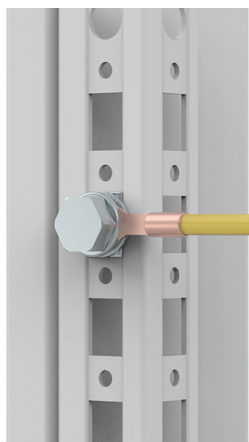

# ECF

Conector para ligação à terra

**Descrição:** Para fixar os cabos e as tranças de ligação à terra nos furos da estrutura do armário.

**Quantidade por embalagem:** 10 conjuntos.

Tamanho do parafuso	Ref.
M6	ECF06
M8	ECF08