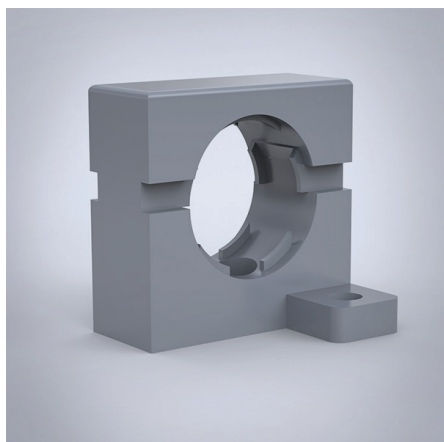

# CONH

Suporte para tubo universal

**Descrição:** Suporte universal para tubo flexível CON. Pode ser montado horizontalmente ou verticalmente no sistema de furação a 25 mm do reforço da porta, estrutura do armário ou perfis.

**Material:** Policarbonato.

**Quantidade por embalagem:** 10 peças.

Diâmetro	Ref.
16	CONH16
29	CONH29
36	CONH36
48	CONH48