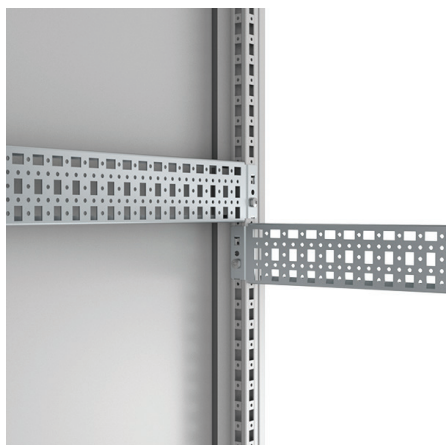

CLPK

Perfil de fixação fácil | Armários de instalação no solo

nVent

HOFFMAN

CONNECT AND PROTECT

Descrição: Perfil universal para montagem tanto em profundidade como em largura num padrão perfurado de furos DIN de 25 mm da estrutura do armário ou em combinação com os perfis CLPF e VB. O perfil com de 75 mm de largura possui três filas de furação, uma das quais com num ângulo de 90°, possibilitando a montagem de perfis CLPF em ambos os sentidos. O perfil CLPK pode ser fixado utilizando os parafusos autoroscantes

Material: Aço zincado de 1,5 mm.

Quantidade por embalagem: 4 perfis.

Para armário		
L/P	Carga Máx.	Ref.
300	2000 N	CLPK300
400	2000 N	CLPK400
500	2000 N	CLPK500
600	1600 N	CLPK600
800	1600 N	CLPK800
1000	1200 N	CLPK1000
1200	1200 N	CLPK1200