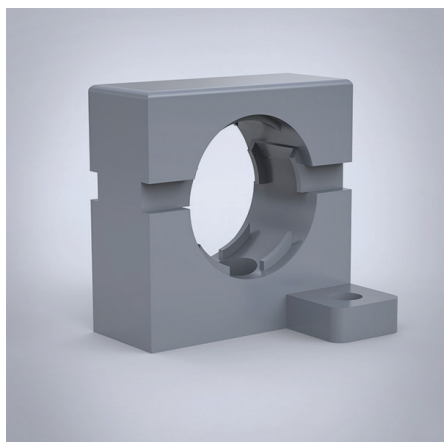

CONH

Soporte para tubo

Descripción: Soporte universal para tubo flexible CON. Puede montarse horizontal o verticalmente en el patrón de taladros a 25 mm del refuerzo de la puerta, marco del armario o perfiles.

Material: Policarbonato.

Cantidad por embalaje: 10 piezas.

Diámetro	Ref.
16	CONH16
29	CONH29
36	CONH36
48	CONH48