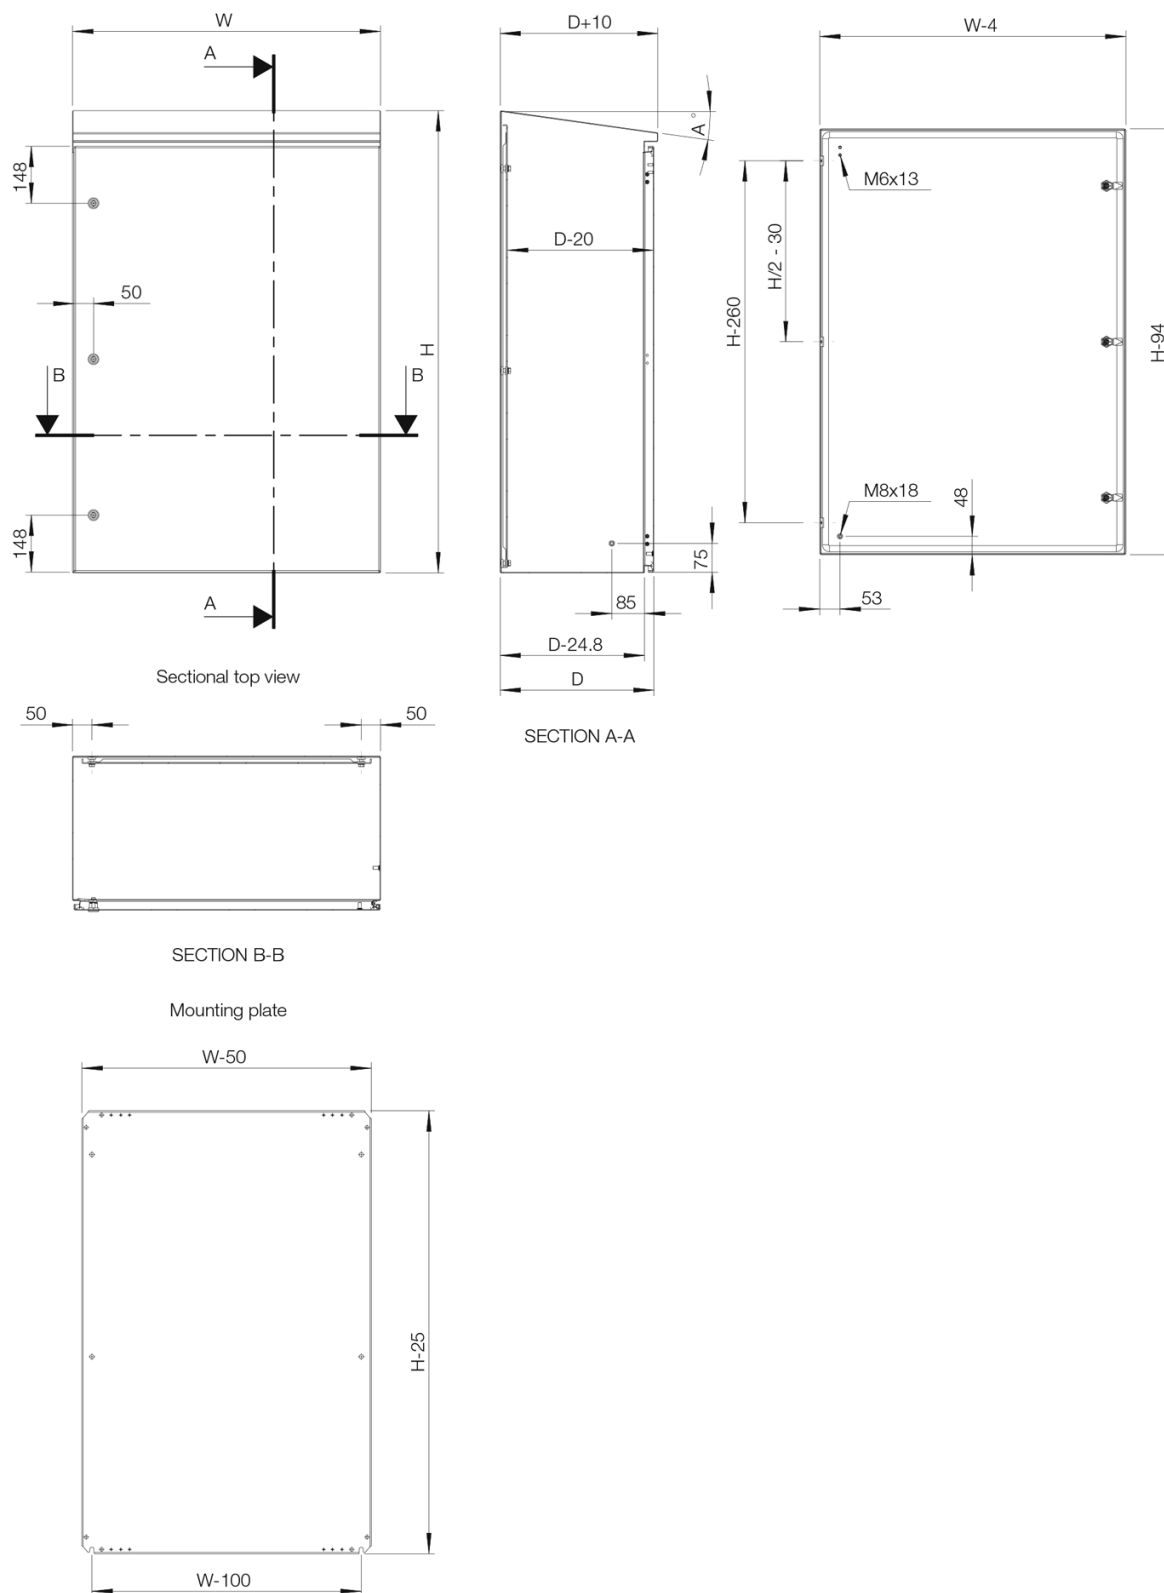

Con placa de montaje

Dimensión del armario			Dimensión de la placa de montaje		Profundidad útil		Grado de inclinación	Nº de cierres	Ref.
A	An	P	a	an	p				
300	200	155	275	150	135	20°	1	AFS03021	
300	200	155	275	150	135	20°	1	AFS03021-316	
400	300	155	375	250	135	20°	1	AFS04031	
400	300	155	375	250	135	20°	1	AFS04031-316	
400	400	210	375	350	190	15°	1	AFS04042	
400	400	210	375	350	190	15°	1	AFS04042-316	
400	600	210	375	550	190	15°	1	AFS04062	
400	600	210	375	550	190	15°	1	AFS04062-316	
500	500	210	475	450	190	15°	1	AFS05052	
500	500	210	475	450	190	15°	1	AFS05052-316	
600	400	210	575	350	190	15°	2	AFS06042	
600	400	210	575	350	190	15°	2	AFS06042-316	
600	600	210	575	550	190	15°	2	AFS06062	
600	600	210	575	550	190	15°	2	AFS06062-316	
600	600	300	575	550	280	11°	2	AFS06063	
600	600	300	575	550	280	11°	2	AFS06063-316	
600	800	300	550	750	280	11°	2	AFS06083	
600	800	300	550	750	280	11°	2	AFS06083-316	
800	600	210	750	550	190	15°	2	AFS08062	
800	600	210	750	550	190	15°	2	AFS08062-316	
800	600	300	750	550	280	11°	2	AFS08063	
800	600	300	750	550	280	11°	2	AFS08063-316	
800	800	210	750	750	190	15°	2	AFS08082	
800	800	210	750	750	190	15°	2	AFS08082-316	
800	800	300	750	750	280	11°	2	AFS08083	
800	800	300	750	750	280	11°	2	AFS08083-316	
1000	800	300	950	750	280	11°	3	AFS10083	
1000	800	300	950	750	280	15°	3	AFS10083-316	
1200	600	300	1150	550	280	11°	3	AFS12063	
1200	600	300	1150	750	280	11°	3	AFS12063-316	
1200	800	300	1150	750	280	11°	3	AFS12083	
1200	800	300	1150	750	280	11°	3	AFS12083-316	
1200	800	400	1150	750	380	8°	3	AFS12084	
1200	800	400	1150	750	380	8°	3	AFS12084-316	
1400	800	400	1350	750	380	8°	3	AFS14084	
1400	800	400	1350	750	380	8°	3	AFS14084-316