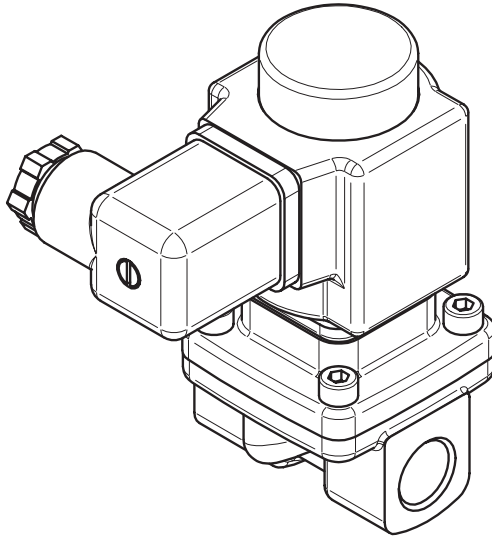

## Solenoid valve

### Type EV258B

032R9283

032R9283

**1**

**2**

**3**

**4**

**5**