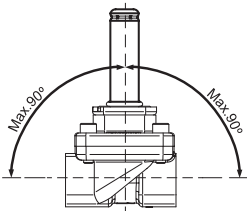

## Solenoid valve

### Type EV258B

032R9283

032R9283

**1**

**2**

**3**

**4**

**5**