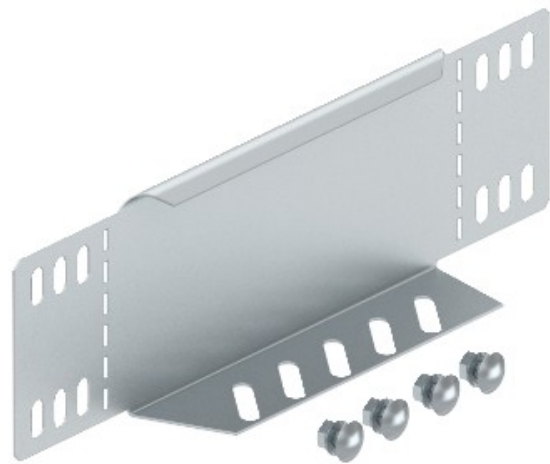

Electric Automation
Automation specialists

Riferimento: RWEB 850 FS
Codice: 7110502

ridotto di chiusura / fine per passerelle,
85x500, banda zincato, DIN EN 10147,
acciaio, angolo di St

Acquista da [Electric Automation Network](#)

Riduttore/stop-fine delle canalizzazioni con altezza laterale di 85 mm.