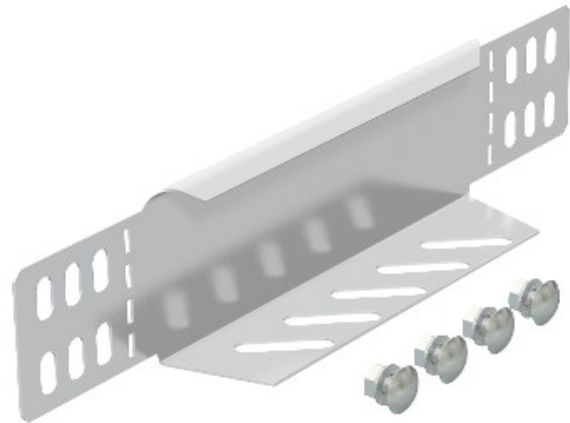

Electric Automation
Automation specialists

Riferimento: RWEB 650 VA4301
Codice: 7109903

Chiusura Reducer profilo / fine della
passerella, 60x500, in acciaio inox,
grado 304, VA, 1.4301

Acquista da [Electric Automation Network](#)

Riduttore di chiusura piastra di canalizzazioni con altezza laterale di 60 mm.