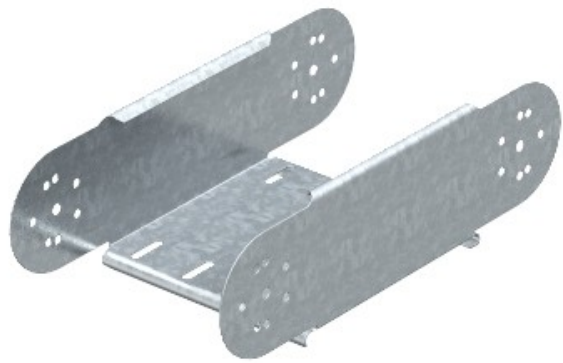

Riferimento: RGBEV 140 FT
Codice: 7077408

elemento articolato curva verticale,
110x400, zincatura a caldo, DIN EN ISO
1461 Acciaio St

[Acquista da Electric Automation Network](#)

Regolabile curva verticale elemento, per tutti i tipi di supporti per cavi con un'altezza laterale di 110 mm.