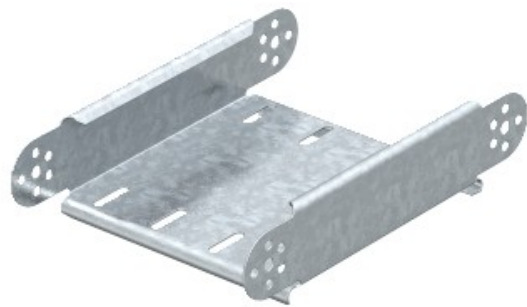

Electric Automation
Automation specialists

Riferimento: RGBEV 640 FT
Codice: 7075405

elemento articolato, verticale, 60x400,
zincatura a caldo, curva DIN EN ISO
1461 Acciaio St

[Acquista da Electric Automation Network](#)

Regolabile curva verticale elemento, per tutti i tipi di supporti per cavi con un'altezza laterale di 60 mm.