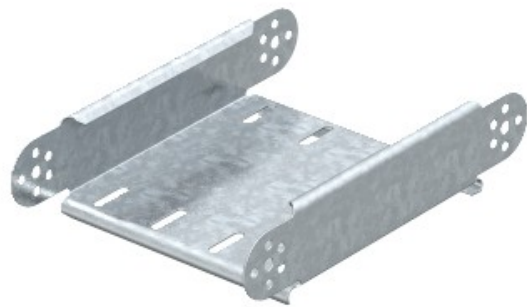

Electric Automation
Automation specialists

Riferimento: RGBEV 615 FT
Codice: 7075154

elemento articolato, verticale, 60x150,
zincatura a caldo, curva DIN EN ISO
1461 Acciaio St

[Acquista da Electric Automation Network](#)

Regolabile curva verticale elemento, per tutti i tipi di supporti per cavi con un'altezza laterale di 60 mm.