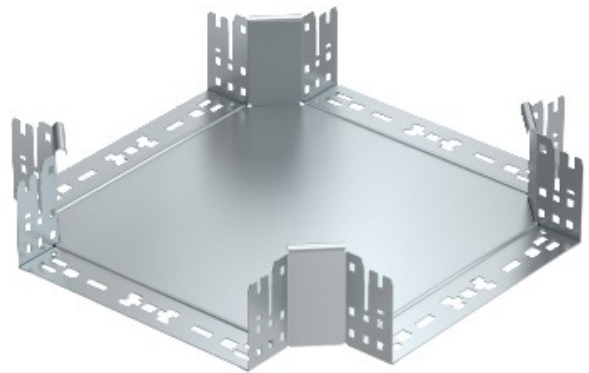

Electric Automation
Automation specialists

Riferimento: RKM 120 FS

Codice: 7027165

Cruce, con attacco rapido, 110x200,
banda zincato, DIN EN 10147, Acciaio, St

Acquista da [Electric Automation Network](#)

Intersezione con connettore rapido del sistema. Per tutti i tipi di supporti per cavi di 110 mm altezza laterale.