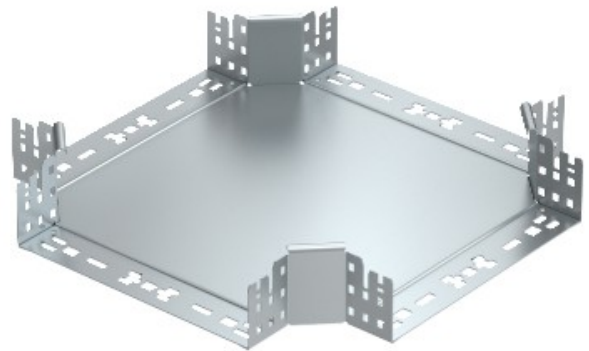

Electric Automation
Automation specialists

Riferimento: RKM 840 FS

Codice: 7027089

Cruce, con attacco rapido, 85x400,
banda zincato, DIN EN 10147, Acciaio, St

[Acquista da Electric Automation Network](#)

Intersezione con connettore rapido del sistema. Per tutti i tipi di supporti per cavi di 85 mm di altezza laterale.