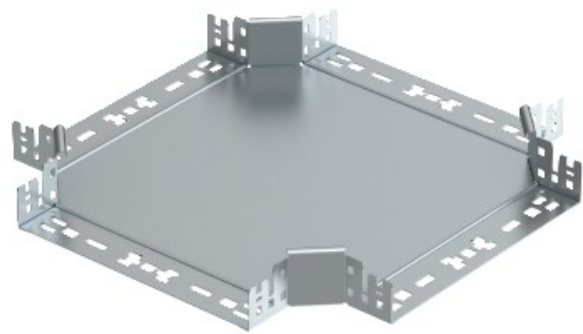

Electric Automation
Automation specialists

Riferimento: RKM 660 FT
Codice: 7027033

Cruce, con attacco rapido, 60x600,
zincatura a caldo, DIN EN ISO 1461
Acciaio St

Acquista da [Electric Automation Network](#)

Intersezione con connettore rapido del sistema. Per tutti i tipi di supporti per cavi di 60 mm di altezza laterale.