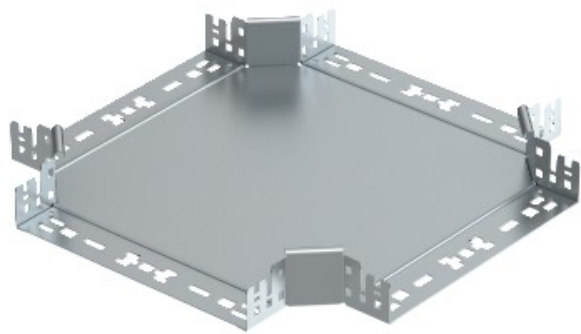

**Electric Automation**  
Automation specialists

Riferimento: RKM 650 FT  
Codice: 7027031

Cruce, con attacco rapido, 60x500,  
zincatura a caldo, DIN EN ISO 1461  
Acciaio St

Acquista da [Electric Automation Network](#)

Intersezione con connettore rapido del sistema. Per tutti i tipi di supporti per cavi di 60 mm di altezza laterale.