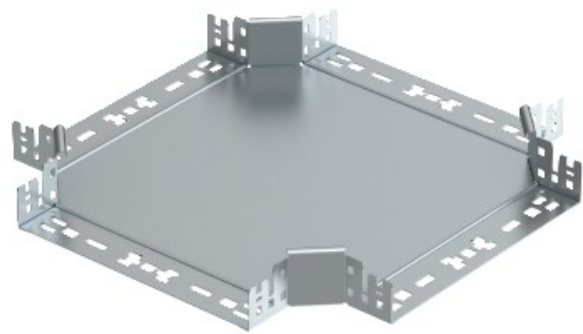

Electric Automation
Automation specialists

Riferimento: RKM 640 FT
Codice: 7027029

Cruce, con attacco rapido, 60x400,
zincatura a caldo, DIN EN ISO 1461
Acciaio St

Acquista da [Electric Automation Network](#)

Intersezione con connettore rapido del sistema. Per tutti i tipi di supporti per cavi di 60 mm di altezza laterale.