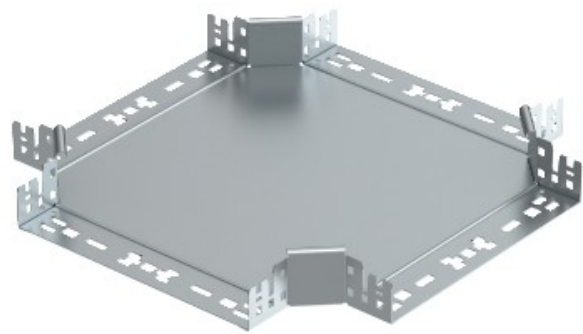

Electric Automation
Automation specialists

Riferimento: RKM 630 FT
Codice: 7027027

Cruce, con attacco rapido, 60x300,
zincatura a caldo, DIN EN ISO 1461
Acciaio St

Acquista da [Electric Automation Network](#)

Intersezione con connettore rapido del sistema. Per tutti i tipi di supporti per cavi di 60 mm di altezza laterale.