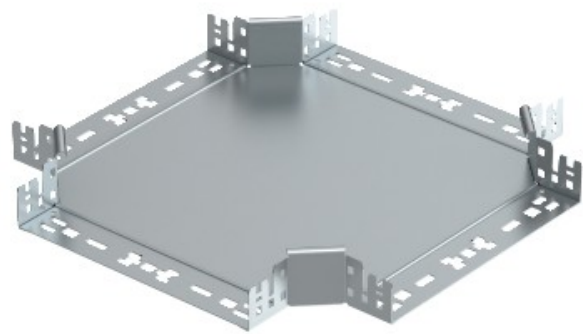

**Electric Automation**  
Automation specialists

Riferimento: RKM 660 FS

Codice: 7027013

Cruce, con attacco rapido, 60x600,  
banda zincato, DIN EN 10147, Acciaio, St

[Acquista da Electric Automation Network](#)

Intersezione con connettore rapido del sistema. Per tutti i tipi di supporti per cavi di 60 mm di altezza laterale.