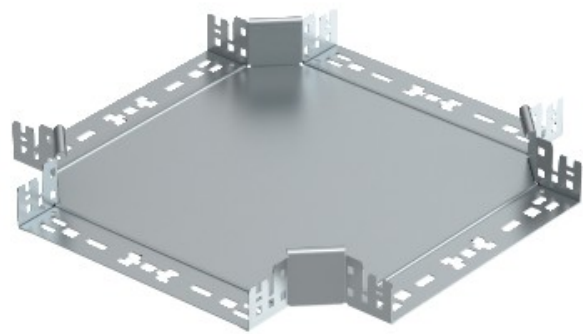

**Electric Automation**  
Automation specialists

Riferimento: RKM 615 FS

Codice: 7027003

Cruce, con attacco rapido, 60x150,  
banda zincato, DIN EN 10147, Acciaio, St

[Acquista da Electric Automation Network](#)

Intersezione con connettore rapido del sistema. Per tutti i tipi di supporti per cavi di 60 mm di altezza laterale.