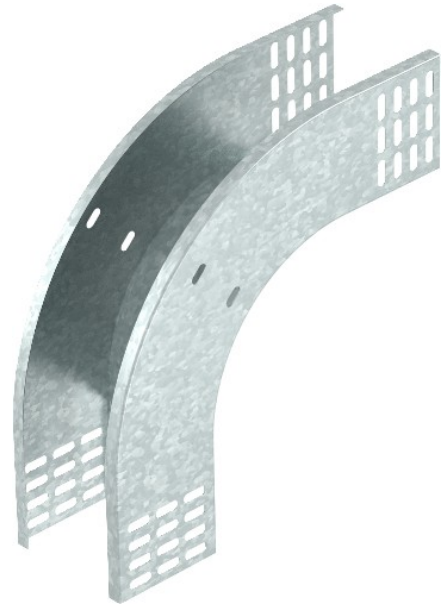

**Electric Automation**  
Automation specialists

Riferimento: RBV 850 F FS  
Codice: 7007286

Tra curva verticale di 90 °, che, 85x500,  
Strip-zincato a norma DIN EN 10147,  
Acciaio, St

[Acquista da Electric Automation Network](#)

La curva verticale è spinto oltre l'estremità del cavo vassoio e avvitato.  
Fissaggio materiali devono essere ordinati separatamente.