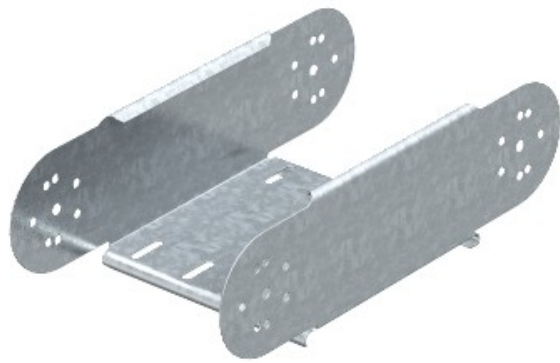

Riferimento: RGBEV 120 FS
Codice: 7005644

Elemento articolato curva verticale,
110x200, Strip-zincato a norma DIN EN
10147, Acciaio, St

[Acquista da Electric Automation Network](#)

Regolabile curva verticale elemento, per tutti i tipi di supporti per cavi con un'altezza laterale di 110 mm.