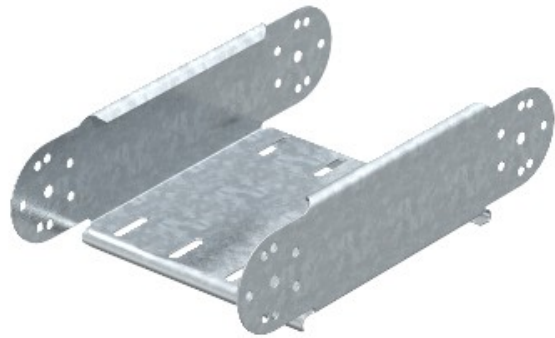

Electric Automation
Automation specialists

Riferimento: RGBEV 860 FS
Codice: 7005563

Elemento articolato curva verticale,
85x600, Strip-zincato a norma DIN EN
10147, Acciaio, St

Acquista da [Electric Automation Network](#)

Regolabile curva verticale elemento, per tutti i tipi di supporti per cavi con un'altezza laterale di 85 mm.