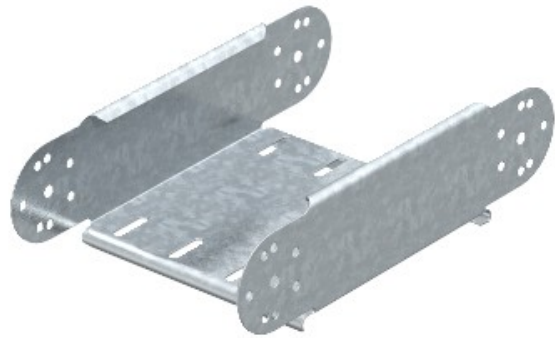

Electric Automation
Automation specialists

Riferimento: RGBEV 840 FS
Codice: 7005520

Elemento articolato curva verticale,
85x400, Strip-zincato a norma DIN EN
10147, Acciaio, St

Acquista da [Electric Automation Network](#)

Regolabile curva verticale elemento, per tutti i tipi di supporti per cavi con un'altezza laterale di 85 mm.