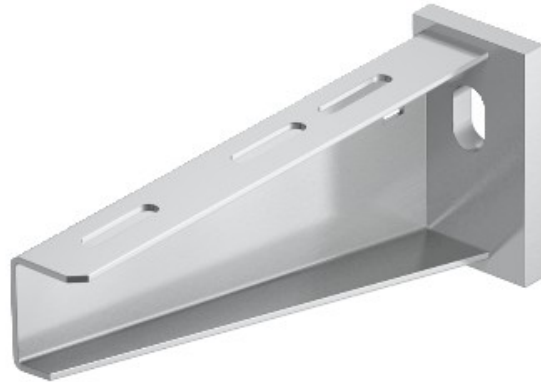

Electric Automation
Automation specialists

Riferimento: AW 55 51 VA4301
Codice: 6443075

Supporto a parete / profilo, c / testa di
saldatura di profilo, B510mm,
verniciatura, acciaio inox 1.4301, VA,
1.4301

Acquista da Electric Automation Network

Heavy-duty a parete e staffa di supporto con saldato piastra di testa.