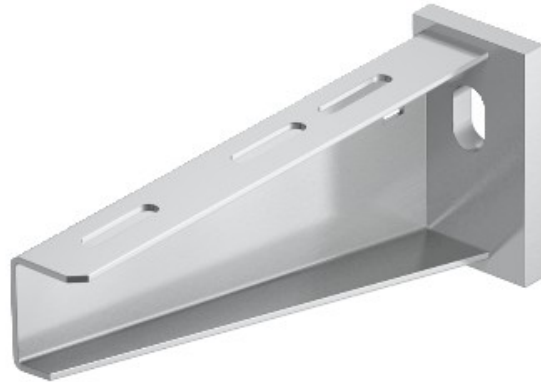

**Electric Automation**  
Automation specialists

Riferimento: AW 55 21 VA4301  
Codice: 6443063

Staffa a muro e di supporto con piastra di testa saldata, B210mm, macchiato, acciaio inossidabile, grado 304, VA, 1.4301

Acquista da Electric Automation Network

Heavy-duty a parete e staffa di supporto con saldato piastra di testa.