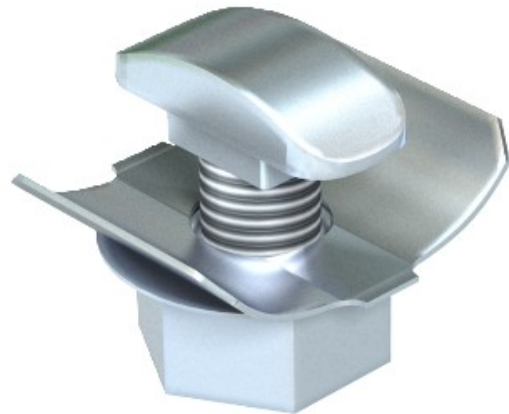

Electric Automation
Automation specialists

Riferimento: FCM F
Codice: 6424548

fissaggio rapido, M6x12, DIN zincato a caldo 267, Teil 10 Acciaio St

Acquista da [Electric Automation Network](#)

Connettore rapido efficiente di fissaggio del cavo vassoio su staffe.