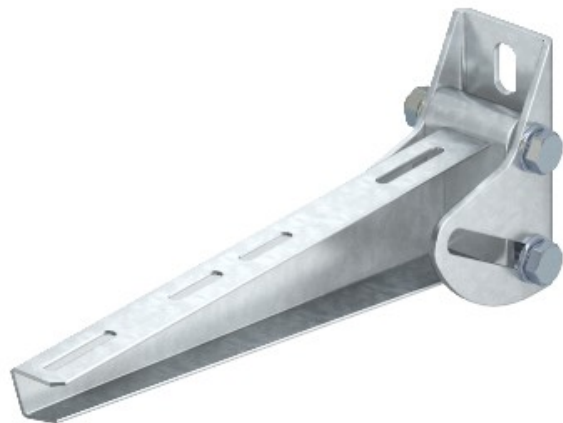

**Electric Automation**  
Automation specialists

Riferimento: AWW 31 FT  
Codice: 6419550

supporto a parete variabile, B310mm,  
zincatura a caldo, DIN EN ISO 1461  
Acciaio St

Acquista da Electric Automation Network

Variabile a parete staffa per il fissaggio a spiovente o a volte per pareti.